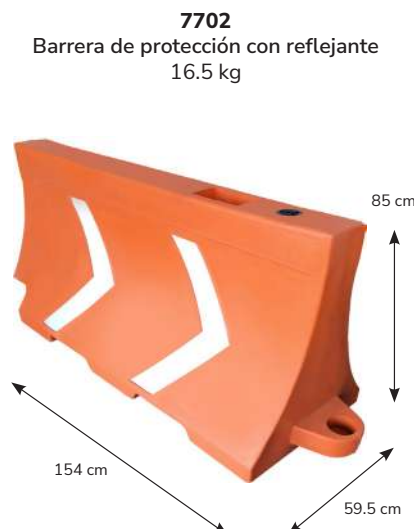

7702
Barrera de protección con reflejante
16.5 kg