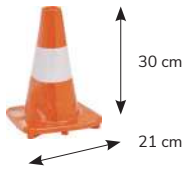

7721
Cono de vinil 30 cm (500 gr)