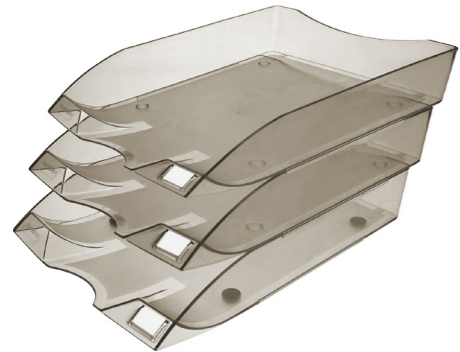

CONOCE +  
SOBRE NOSOTROS

www.sablon.com.mx

**PAPELERA EUROLÍNEA**

**2026HU**  
**2 NIVELES**  
Humo  
26x38.7x13.7 cm  
1 pz

**2027AZ**  
**2 NIVELES**  
Azul  
26x38.7x13.7 cm  
1 pz

**PAPELERA EUROLÍNEA 3 NIVELES**