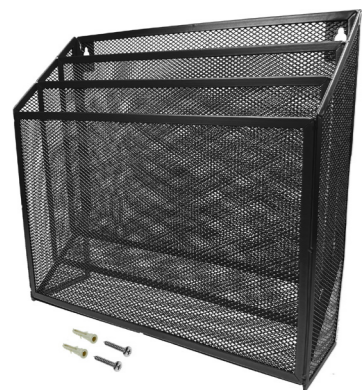

3238ME
ORAGINFOLDER
Negro
32.5x9x29.5 cm
1 pzs