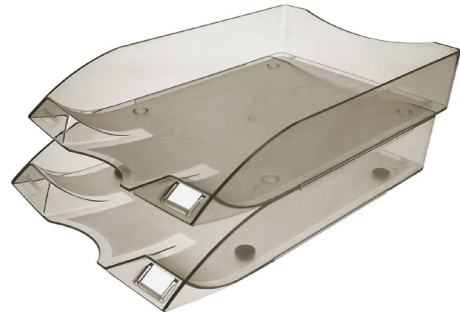

2536HU  
3 NIVELES  
Humo  
25.8x39.5x21.8 cm  
1 pz

PAPERERAS ENTRADA LATERAL

2825NE  
2 NIVELES  
Negro  
37x26.5x17 cm  
1 pz

2840  
4 NIVELES  
Negro  
37x26.5x17 cm  
1 pz

|                               |    |
|-------------------------------|----|
| Papereras tamaño oficina      | 3  |
| Papereras tamaño carta        | 3  |
| Paperers entrada lateral      | 3  |
| Papelería Eurolínea           | 4  |
| Papelería Eurolínea 3 niveles | 4  |
| Artículo chico                | 4  |
| Bases para calendario         | 5  |
| Artículos para escritorio     | 5  |
| Personificadores              | 5  |
| Despachadores                 | 6  |
| Portagráficos                 | 7  |
| Artículos para cómputo        | 8  |
| Cajas multiusos               | 8  |
| Organizador de documentos     | 8  |
| Organifolder                  | 8  |
| Organifile                    | 9  |
| Wackyfolio                    | 9  |
| Revisteros                    | 10 |
| Tablas de apoyo               | 11 |
| Portadocumentos               | 14 |
| Gafetes y accesorios          | 14 |
| Estuches escolares            | 16 |
| Botiquín                      | 17 |
| Productos de malla            | 18 |
| Compases                      | 20 |
| Reglas y juegos de geometría  | 20 |
| Llaveros                      | 21 |
| Acricleta                     | 21 |
| Cestos                        | 21 |

CONOCE +  
SOBRE NOSOTROS

www.sablon.com.mx

**PAPELERA EUROLÍNEA**

**2026HU**  
**2 NIVELES**  
Humo  
26x38.7x13.7 cm  
1 pz

**2027AZ**  
**2 NIVELES**  
Azul  
26x38.7x13.7 cm  
1 pz

**PAPELERA EUROLÍNEA 3 NIVELES**