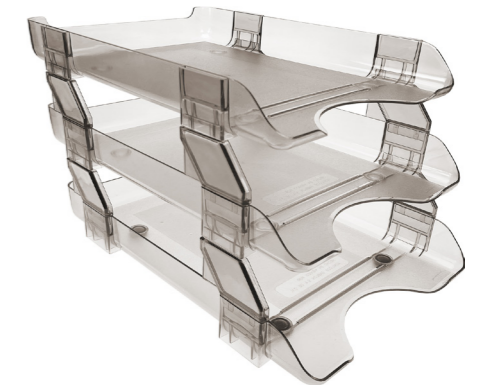

2536HU  
3 NIVELES  
Humo  
25.8x39.5x21.8 cm  
1 pz

PAPERERAS ENTRADA LATERAL

2825NE  
2 NIVELES  
Negro  
37x26.5x17 cm  
1 pz

2840  
4 NIVELES  
Negro  
37x26.5x17 cm  
1 pz

|                               |    |
|-------------------------------|----|
| Papereras tamaño oficina      | 3  |
| Papereras tamaño carta        | 3  |
| Paperers entrada lateral      | 3  |
| Papelería Eurolínea           | 4  |
| Papelería Eurolínea 3 niveles | 4  |
| Artículo chico                | 4  |
| Bases para calendario         | 5  |
| Artículos para escritorio     | 5  |
| Personificadores              | 5  |
| Despachadores                 | 6  |
| Portagráficos                 | 7  |
| Artículos para cómputo        | 8  |
| Cajas multiusos               | 8  |
| Organizador de documentos     | 8  |
| Organifolder                  | 8  |
| Organifile                    | 9  |
| Wackyfolio                    | 9  |
| Revisteros                    | 10 |
| Tablas de apoyo               | 11 |
| Portadocumentos               | 14 |
| Gafetes y accesorios          | 14 |
| Estuches escolares            | 16 |
| Botiquín                      | 17 |
| Productos de malla            | 18 |
| Compases                      | 20 |
| Reglas y juegos de geometría  | 20 |
| Llaveros                      | 21 |
| Acricleta                     | 21 |
| Cestos                        | 21 |