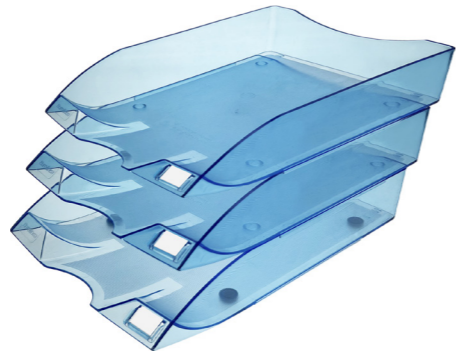

2037AZ
3 NIVELES
Azul
25x39x20 cm
1 pz