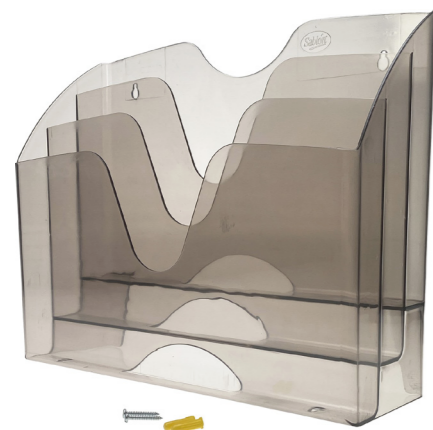

ORGANIZADORES DE DOCUMENTOS

3246HU  
**MULTIHOLDER**  
Humo  
20.2x14.5x15.5 cm  
6 pzs

3333CR  
**VERT-FILE**  
Cristal  
33.5x25.7x5.5 cm  
6 pzs

ORGANIFOLDER

3236HU  
**Humo**  
36x12.5x30 cm  
6 pzs

3233CR  
**Cristal**  
36x12.5x30 cm  
6 pzs