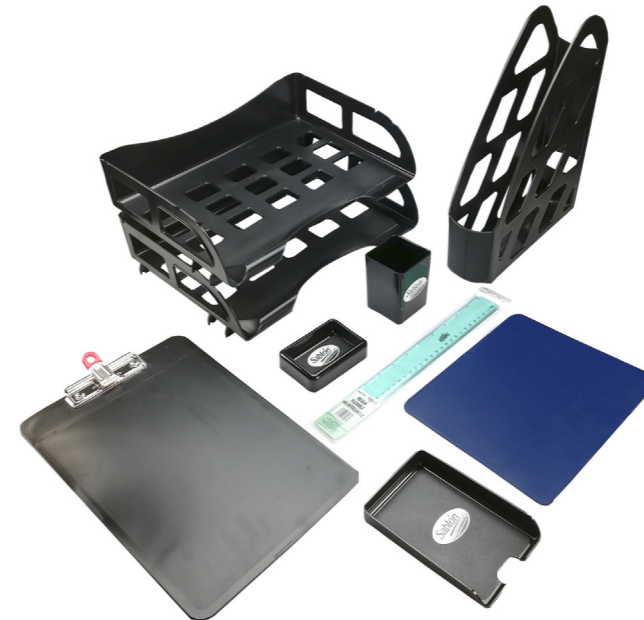

**3116HU**  
**PORTACLIPS**  
Humo  
10x7x2.5 cm  
50 pzs

**3106HU**  
**PORTALAPICES**  
Humo  
6.3x6.3x9.5 cm  
50 pzs

**3103CR**  
**PORTALAPICES**  
Cristal  
6.3x6.3x9.5 cm  
50 pzs

**3105NE**  
**PORTALAPICES**  
Negro  
6.3x6.3x9.5 cm  
50 pzs

**BASES PARA CALENDARIO**

**3003CR**  
Cristal  
22.2x19.5x3 cm  
48 pzs

**3006HU**  
Humo  
22.5x19.5x3 cm  
48 pzs

**ARTÍCULOS PARA ESCRITORIO**

**5425NE**  
**JUEGO DE ESCRITORIO**  
12 pzs

- 2 papeleras laterales tamaño oficina
- 1 revistero
- 1 porta clips
- 1 tabla tamaño carta con broche I-Clip
- 1 porta lápices
- 1 mouse pad portaretrato
- 1 memocaja
- 1 regla

**3018ME**  
**JUEGO DE ESCRITORIO MESH**

- 1 papelera MESH 3 niveles
- 1 porta lápices
- 1 porta clips
- 1 porta notas
- 1 porta folders

**3136HU**  
**ORGANITODO**  
Humo  
26.5x18x8.5 cm  
10 pzs

PERSONIFICADORES