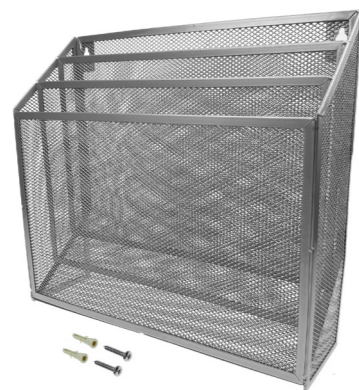

3097ME  
**PORTA LÁPICES**  
Rosa  
9.5x10 cm  
1 pzs

8058ME  
**CONTENEDOR  
MULTIUSOS**  
Negro  
11.8x16 cm  
1 pzs

8058ME  
**CONTENEDOR  
MULTIUSOS**  
Negro  
11.8x16 cm  
1 pzs

3238ME  
**ORAGINFOLDER**  
Negro  
32.5x9x29.5 cm  
1 pzs