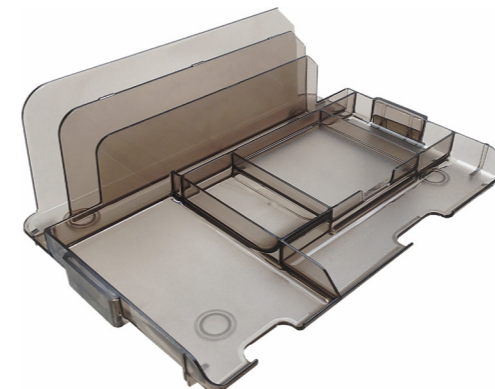

PAPELERA EUROLÍNEA

PAPELERA EUROLÍNEA 3 NIVELES

ARTÍCULO CHICO

BASES PARA CALENDARIO

ARTÍCULOS PARA ESCRITORIO

- 2 papeleras laterales tamaño oficina
- 1 revistero
- 1 porta clips
- 1 tabla tamaño carta con broche I-Clip
- 1 porta lápices
- 1 mouse pad portaretrato
- 1 memocaja
- 1 regla

- 1 papelera MESH 3 niveles
- 1 porta lápices
- 1 porta clips
- 1 porta notas
- 1 porta folders