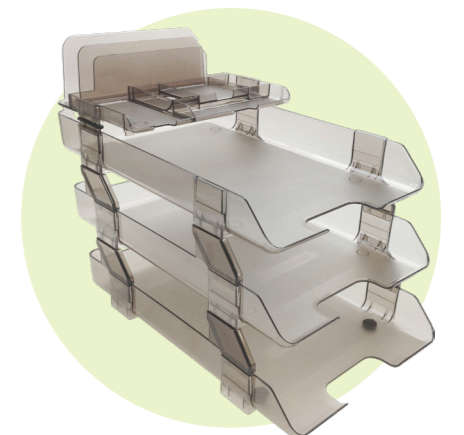

3136HU
ORGANITODO
Humo
26.5x18x8.5 cm
10 pzs