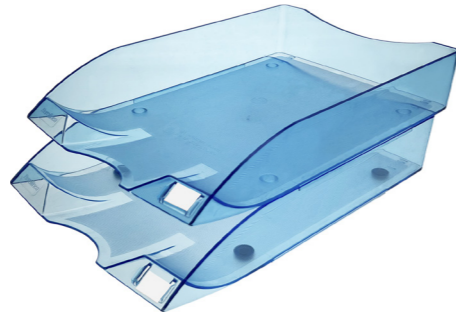

2536HU  
3 NIVELES  
Humo  
25.8x39.5x21.8 cm  
1 pz

PAPERERAS ENTRADA LATERAL

2825NE  
2 NIVELES  
Negro  
37x26.5x17 cm  
1 pz

2840  
4 NIVELES  
Negro  
37x26.5x17 cm  
1 pz

|                               |    |
|-------------------------------|----|
| Papereras tamaño oficina      | 3  |
| Papereras tamaño carta        | 3  |
| Paperers entrada lateral      | 3  |
| Papelería Eurolínea           | 4  |
| Papelería Eurolínea 3 niveles | 4  |
| Artículo chico                | 4  |
| Bases para calendario         | 5  |
| Artículos para escritorio     | 5  |
| Personificadores              | 5  |
| Despachadores                 | 6  |
| Portagráficos                 | 7  |
| Artículos para cómputo        | 8  |
| Cajas multiusos               | 8  |
| Organizador de documentos     | 8  |
| Organifolder                  | 8  |
| Organifile                    | 9  |
| Wackyfolio                    | 9  |
| Revisteros                    | 10 |
| Tablas de apoyo               | 11 |
| Portadocumentos               | 14 |
| Gafetes y accesorios          | 14 |
| Estuches escolares            | 16 |
| Botiquín                      | 17 |
| Productos de malla            | 18 |
| Compases                      | 20 |
| Reglas y juegos de geometría  | 20 |
| Llaveros                      | 21 |
| Acricleta                     | 21 |
| Cestos                        | 21 |

CONOCE +  
SOBRE NOSOTROS

www.sablon.com.mx

**PAPELERA EUROLÍNEA**

**2026HU**  
**2 NIVELES**  
Humo  
26x38.7x13.7 cm  
1 pz

**2027AZ**  
**2 NIVELES**  
Azul  
26x38.7x13.7 cm  
1 pz

**PAPELERA EUROLÍNEA 3 NIVELES**